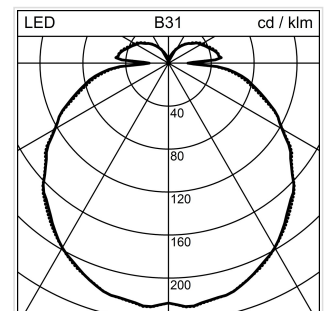

### Decken- und Wandanbauleuchte

2001.4581

WIGGLE CW 1.5L LED3500-8TW SR DALI

<b>Systemleistung</b>	40 W
<b>Lichtstromerhalt</b>	L80 50'000 h
<b>Farbtemperatur</b>	6500 K Tunable White
<b>Lichtsteuerung</b>	DALI
<b>Leuchtenlichtstrom</b>	3500 lm
<b>Farbe / Finish</b>	silber
<b>Farbkonsistenz SDCM</b>	SDCM 3
<b>Gewicht</b>	8 kg
<b>Photobiologische Sicherheit</b>	RG 0 - Kein Risiko
<b>Entblendungswert (UGR) C0</b>	22.2
<b>Farbwiedergabeindex (CRI)</b>	Ra >80
<b>Entblendungswert (UGR) C90</b>	24.4

Decken- und Wandanbauleuchte Wiggle Tunable Linie 1,5 m, mit LED (Light Emitting Diode), Systemleistung: 40 W, Leuchtenlichtstrom 3500 lm, Ra >80, 2700 – 6500 K, Tunable White, SDCM 3, L80 50'000 h, 230 V, direktstrahlend, aus Aluminium, silber, Diffusor aus Polymethylmethacryl (PMMA) opal, raumstrahlend, Betriebsgerät im Lieferumfang enthalten, DALI,

Schutzklasse II, Schutzart IP20, Glühdrahtprüfung 650 °C, Schlagfestigkeit: IK 08,

L = 1500 mm, B = 50 mm, H = 38 mm