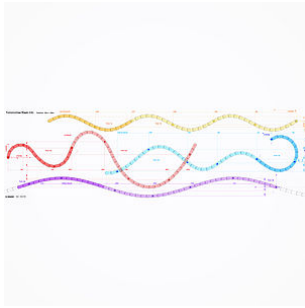

**1023.0154**

Wiggle

Bohrschablone Wiggle für Anbaumontage und Pendelmontage, Linie 1,5 m

**1023.0156**

Wiggle

Drahtseilaufhängungs-Set Wiggle für Linie 1,5

m, bestehend aus 3 Drahtseilabhängungen, in der Höhe stufenlos einstellbar, empfohlener Abstand: alle 1,0 m, L = 3 x 3000 mm

**1023.0158**

Wiggle

Drahtseilaufhängungs-Set Wiggle bestehend aus 2

Drahtseilabhängungen, in der Höhe stufenlos einstellbar, empfohlener Abstand: alle 1,0 m, L = 2 x 3000 mm

**2000.3410**

Wiggle

Montageplan Wiggle Wiggle für Linie 1,5 m,

**2000.3413**  
Wiggle

Montageplan Wiggle Wiggle für Linie 4,5 m, V1

**2000.3414**  
Wiggle

Montageplan Wiggle Wiggle für Linie 4,5 m, V2