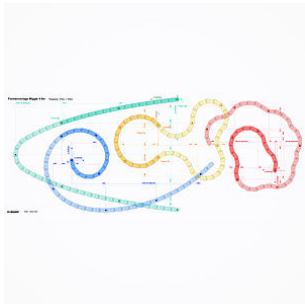

Decken- und Wandanbauleuchte Wiggle Tunable Linie 1,5 m, mit LED (Light Emitting Diode), Systemleistung: 40 W, Leuchtenlichtstrom 3500 lm, Ra >80, 2700 – 6500 K, Tunable White, SDCM 3, L80 50'000 h, 230 V, direktstrahlend, aus Aluminium, silber, Diffusor aus Polymethylmethacryl (PMMA) opal, raumstrahlend, Betriebsgerät im Lieferumfang enthalten, DALI,

**1023.0154**

Wiggle

Bohrschablone Wiggle für Anbaumontage und Pendelmontage, Linie 1,5 m

**1023.0156**

Wiggle

Drahtseilaufhängungs-Set Wiggle für Linie 1,5

m, bestehend aus 3 Drahtseilabhängungen, in der Höhe stufenlos einstellbar, empfohlener Abstand: alle 1,0 m, L = 3 x 3000 mm

**1023.0158**

Wiggle

Drahtseilaufhängungs-Set Wiggle bestehend aus 2

Drahtseilabhängungen, in der Höhe stufenlos einstellbar, empfohlener Abstand: alle 1,0 m, L = 2 x 3000 mm

**2000.3410**

Wiggle

Montageplan Wiggle Wiggle für Linie 1,5 m,

**2000.3413**  
Wiggle

Montageplan Wiggle Wiggle für Linie 4,5 m, V1

**2000.3414**  
Wiggle

Montageplan Wiggle Wiggle für Linie 4,5 m, V2