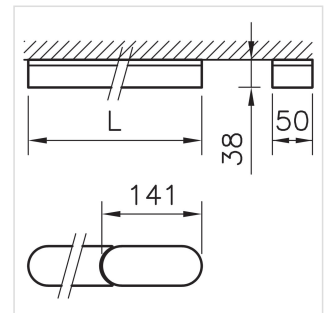

Wiggle Tunable

Decken- und Wandanbauleuchte

2001.4581

WIGGLE CW 1.5L LED3500-8TW SR DALI

Systemleistung	40 W
Lichtstromerhalt	L80 50'000 h
Farbtemperatur	6500 K Tunable White
Lichtsteuerung	DALI
Leuchtenlichtstrom	3500 lm
Farbe / Finish	silber
Farbkonsistenz SDCM	SDCM 3
Gewicht	8 kg
Photobiologische Sicherheit	RG 0 - Kein Risiko
Entblendungswert (UGR) C0	22.2
Farbwiedergabeindex (CRI)	Ra >80
Entblendungswert (UGR) C90	24.4

Decken- und Wandanbauleuchte Wiggle Tunable Linie 1,5 m, mit LED (Light Emitting Diode), Systemleistung: 40 W, Leuchtenlichtstrom 3500 lm, Ra >80, 2700 – 6500 K, Tunable White, SDCM 3, L80 50'000 h, 230 V, direktstrahlend, aus Aluminium, silber, Diffusor aus Polymethylmethacryl (PMMA) opal, raumstrahlend, Betriebsgerät im Lieferumfang enthalten, DALI,

Schutzklasse II, Schutzart IP20, Glühdrahtprüfung 650 °C, Schlagfestigkeit: IK 08,

L = 1500 mm, B = 50 mm, H = 38 mm